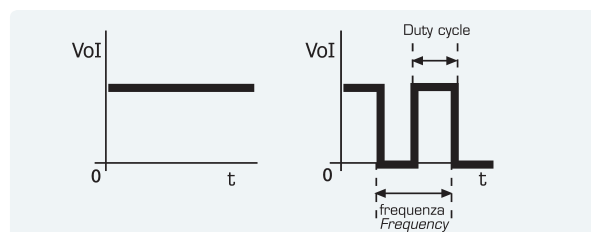

RADDRIZZATORI ALTA FREQUENZA
SWITCHING RECTIFIERS

AF OP

METALLI PREZIOSI

PRECIOUS METAL

MODELLI 10A - 20A - 30A
MODELS 2V ÷ 16V

CARATTERISTICHE TECNICHE

- Alimentazione 230 Vac 50/60Hz monofase
± 10% della tensione nominale
- Regolazione lineare di tensione e corrente
- Tensione e (o) corrente stabilizzata con precisione
±1% del fondo scala. per variazione dal 10% al 100%
- Residuo di onda inferiore al 1%
- Onde pulsanti con frequenza e duty cycle variabili
- Interruttore di linea
- Filtro antidisturbo EMI sulla rete di alimentazione
- Filtro di livellamento tensione in uscita
- Isolamento uscita in bassa tensione optoisolata
dalla rete (2500V)
- Protezione elettronica di corto circuito
- Limitazione elettronica della massima tensione
e corrente di uscita
- Tastiera digitale
- Amperometro/minutametro digitale
- Uscita temporizzata per pompa dosatrice
- Temporizzatore digitale
- Temperatura di funzionamento 0° +45°C
- Grado di protezione IP 20
- Dimensioni: 300 x 250 x 200 (L x P x H)

OPTIONALS

- Pompa dosatrice
- Suoneria di fine ciclo
- Comunicazione seriale RS 485

GENERAL FEATURES

- Supply single-phase 230Vac 50/60Hz
± 10% of the nominal voltage
- Linear regulation of voltage and current
- Voltage and (or) current stabilization with accuracy
±1% of rated value for variations from 10 to 100%
- Ripple less than 1%
- Pulsating regulation variable frequency and duty cycle
- Anti jamming EMI filter on the alimentation
- Smoothing device in out
- Insulation low output optoisolated by net (2500V)
- Line switch
- Short-circuit electronic protection
- Max current electronic device
- Digital control panel
- Digital ampere-hour-minute programmer
- Timed output for dosing pump
- Digital Timer
- Working temperature 0° to +45°C
- IP 20 protection degree
- Dimensions: 300 x 250 x 200 (L x P x H)